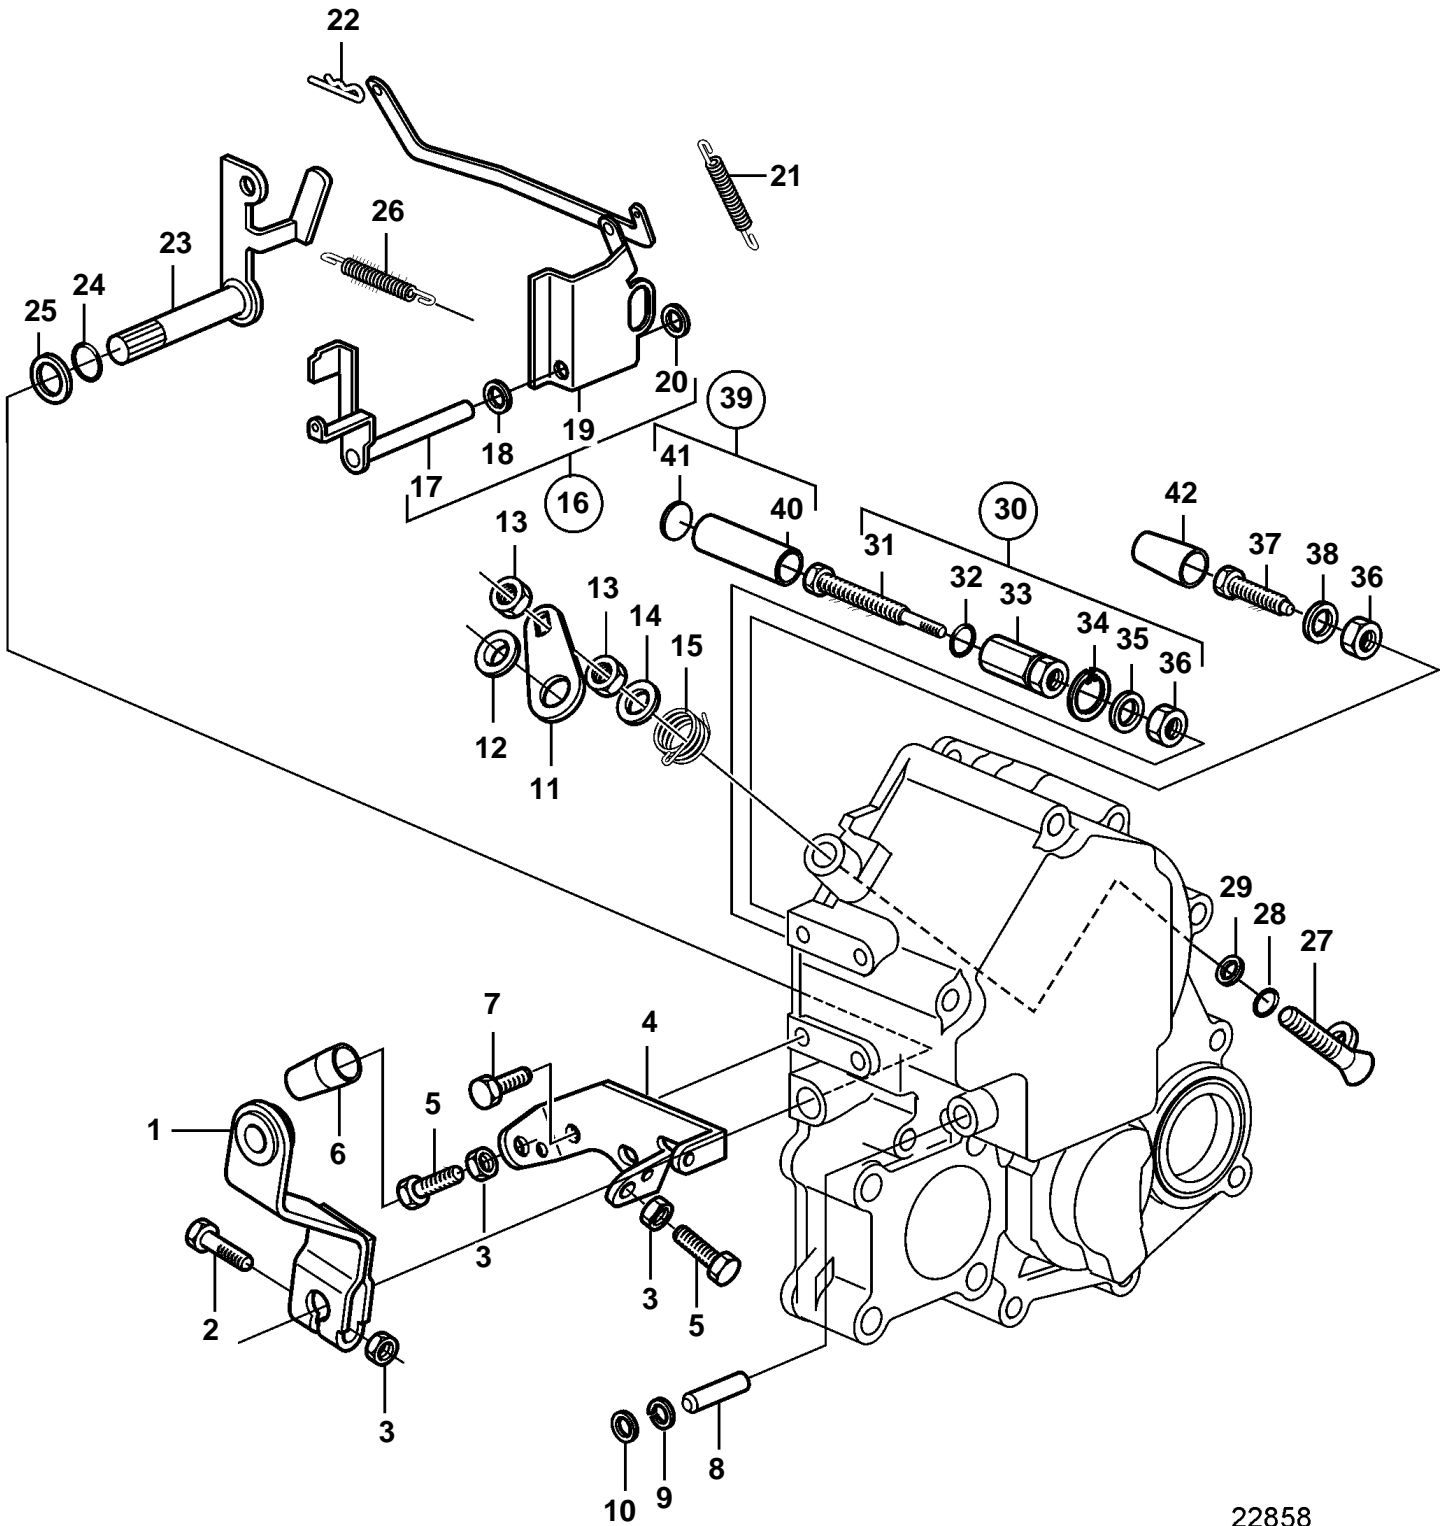

D2-40

22858

D2-40

REF	PART NO.	QTY	DESCRIPTION
1	3580036	1	Lever
2	955275	1	Screw
3	945407	3	Flange nut
4	3580042	1	Stay
5	955274	2	Screw
6	3583761	1	Cap
7	3580581	1	Screw
8	3809019	1	Shaft
9	3886396	1	O-ring
10	3580041	1	Lock ring
11	3580051	1	Lever
12	843109	1	Bushing
13	955782	2	Nut
14	191172	1	Washer
15	3580048	1	Spring
16		1	
17		1	• Lever
18	3580031	1	• Washer
19		1	• Lever
20	3580030	1	• Lock ring
21	3580735	1	Spring
22	3580032	1	Lock pin
23	3580034	1	Arm
24	3886395	1	O-ring
25	3580030	1	• Lock ring
26	3884534	1	• Tension spring
27	3580045	1	Arm
28	3580046	1	Lock ring
29	3886397	1	O-ring
30	3583770	1	Screw
31		1	• Screw
32	3583772	1	• O-ring
33		1	• Nut
34	3583774	1	• Lock ring
35	3580080	1	• Delivery pipe
36	3583779	2	Nut
37	3583778	1	Screw
38	3580087	1	Gasket
39	3584083	1	Sleeve
40		1	• Sleeve
41		1	• Cap
42	3884537	1	Cap